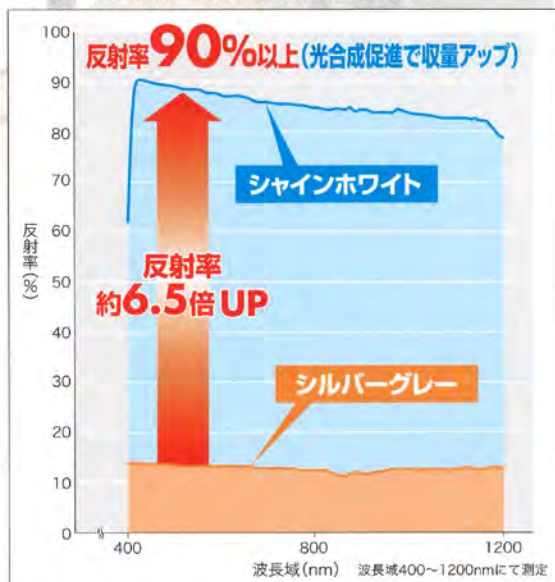

シャインホワイト

シャインホワイト系が太陽光を強力反射し、栽培環境を改善

高反射率により光合成促進で収量アップ、赤外線反射により地温上昇を抑制

透水性に優れ土壌水分管理が容易、ハウス施設内の環境改善に最適

土壌水分の蒸散防止・ぬかるみ防止効果、ハウス内での防草効果を発揮

環境に優しい滑りにくい素材の採用で、安全な作業環境を提供

焼却してもほとんど有毒ガスが発生せず、スリップ事故防止で安全作業を確保

波長推移に於ける反射率測定比較

※表示の数値は、測定値であり保証値ではありません。

高反射剤を練り込んだ
反射率90%以上の生地
20cm間隔の格子ライン入りで
作業性をアップ

即効透水性加工
特許出願中

材 質：ポリプロピレン(耐候安定剤入りシャインホワイト糸)

カラー：シャインホワイト

反射率：約90%

遮光率：約99%

規 格：0.5m巾×100m長・0.75m巾×100m長