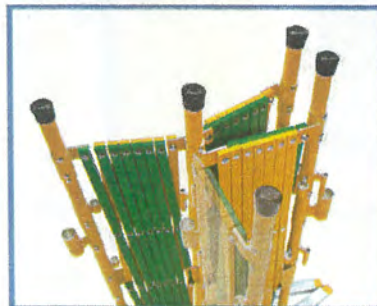

新製品

「アルミキャスターゲート ノウハウを生かしました！」

「シェアNo.1メーカー」

折れるゲート

オレゲート[®]

型式：OGシリーズ

特徴

- 固定柱不要!!
- そのまま設置/撤去しやすい
- 連結で自在に区画が作れる
- 十字型対応脚部による転倒防止

※仕様は変更となる場合がございます
 ※160cmの梱包サイズで発送いたします
 ※型式によって脚は別梱包になる場合がございます

詳しい仕様は動画をご覧ください

QRコードは
こちら

QRコードが読み込めない場合は、
検索またはURLを直接入力してください

オレゲート youtube 検索

<https://bit.ly/2P70kjI>

| 収納時はコンパクト・折り畳むと通常の半分に

| 開き角度自由！最大200度