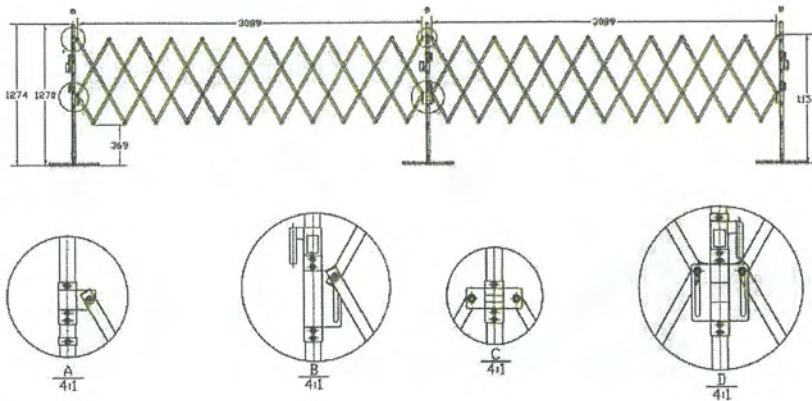

新製品

「アルミキャスターゲート ノウハウを生かしました！」

「シェアNo.1メーカー」

折れるゲート

オレゲート[®]

型式：OGシリーズ

特徴

- 固定柱不要!!
- そのまま設置/撤去しやすい
- 連結で自在に区画が作れる
- 十字型対応脚部による転倒防止

OG-1133 外形寸法図

シリーズ	型式	サイズ(高さ×幅×幅)	収納幅	重量
1,100タイプ	OG1122	H1.1m × W2.0m × W2.0m	468mm	9.5kg
	OG1133	H1.1m × W3.0m × W3.0m	628mm	11.6kg
900タイプ	OG0922	H0.9m × W2.0m × W2.0m	468mm	8.6kg
	OG0933	H0.9m × W3.0m × W3.0m	628mm	10.6kg

※仕様は変更となる場合がございます
 ※160cmの梱包サイズで発送いたします
 ※型式によって脚は別梱包になる場合がございます

詳しい仕様は動画をご覧ください

QRコードは
こちら

QRコードが読み込めない場合は、
検索またはURLを直接入力してください

オレゲート youtube 検索

<https://bit.ly/2P70kjI>

| 収納時はコンパクト・折り畳むと通常の半分に

| 開き角度自由！最大200度