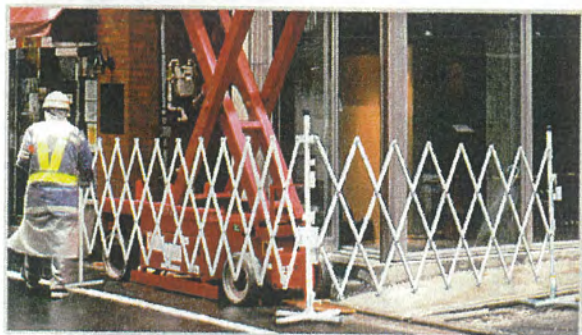

新製品

「アルミキャスターゲート ノウハウを生かしました！」

「シェアNo.1メーカー」

折れるゲート

オレゲート[®]

型式：OGシリーズ

特徴

- 固定柱不要!!
- そのまま設置/撤去しやすい
- 連結で自在に区画が作れる
- 十字型対応脚部による転倒防止

特許取得
第2021-179141号

※ オプション取付可

※ カラー3種類

用途

- スポーツ・イベント会場
- 施設の安全・防犯
- 重機の囲い
- 資材置き場や倉庫など

アルミ製で
持ち運び
ラクラク!

折り畳んで
コンパクト
収納

200度まで
開く!