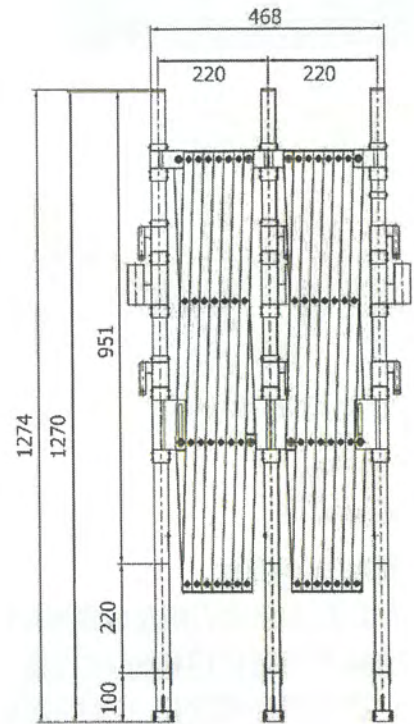

新製品

「アルミキャスターゲート ノウハウを生かしました！」

「シェアNo.1メーカー」

折れるゲート

オレゲート[®]

型式：OGシリーズ

特徴

- 固定柱不要!!
- そのまま設置/撤去しやすい
- 連結で自在に区画が作れる
- 十字型対応脚部による転倒防止

特許取得
第2021-179141号

※ オプション取付可

※ カラー3種類

用途

- スポーツ・イベント会場
- 施設の安全・防犯
- 重機の囲い
- 資材置き場や倉庫など

アルミ製で
持ち運び
ラクラク!

折り畳んで
コンパクト
収納

200度まで
開く!

OG-1133 外形寸法図

シリーズ	型式	サイズ(高さ×幅×幅)	収納幅	重量
1,100タイプ	OG1122	H1.1m × W2.0m × W2.0m	468mm	9.5kg
	OG1133	H1.1m × W3.0m × W3.0m	628mm	11.6kg
900タイプ	OG0922	H0.9m × W2.0m × W2.0m	468mm	8.6kg
	OG0933	H0.9m × W3.0m × W3.0m	628mm	10.6kg

※仕様は変更となる場合がございます
 ※160cmの梱包サイズで発送いたします
 ※型式によって脚は別梱包になる場合がございます

詳しい仕様は動画をご覧ください

QRコードは
こちら

QRコードが読み込めない場合は、
検索またはURLを直接入力してください

オレゲート youtube 検索

<https://bit.ly/2P70kjI>

| 収納時はコンパクト・折り畳むと通常の半分に

| 開き角度自由！最大200度