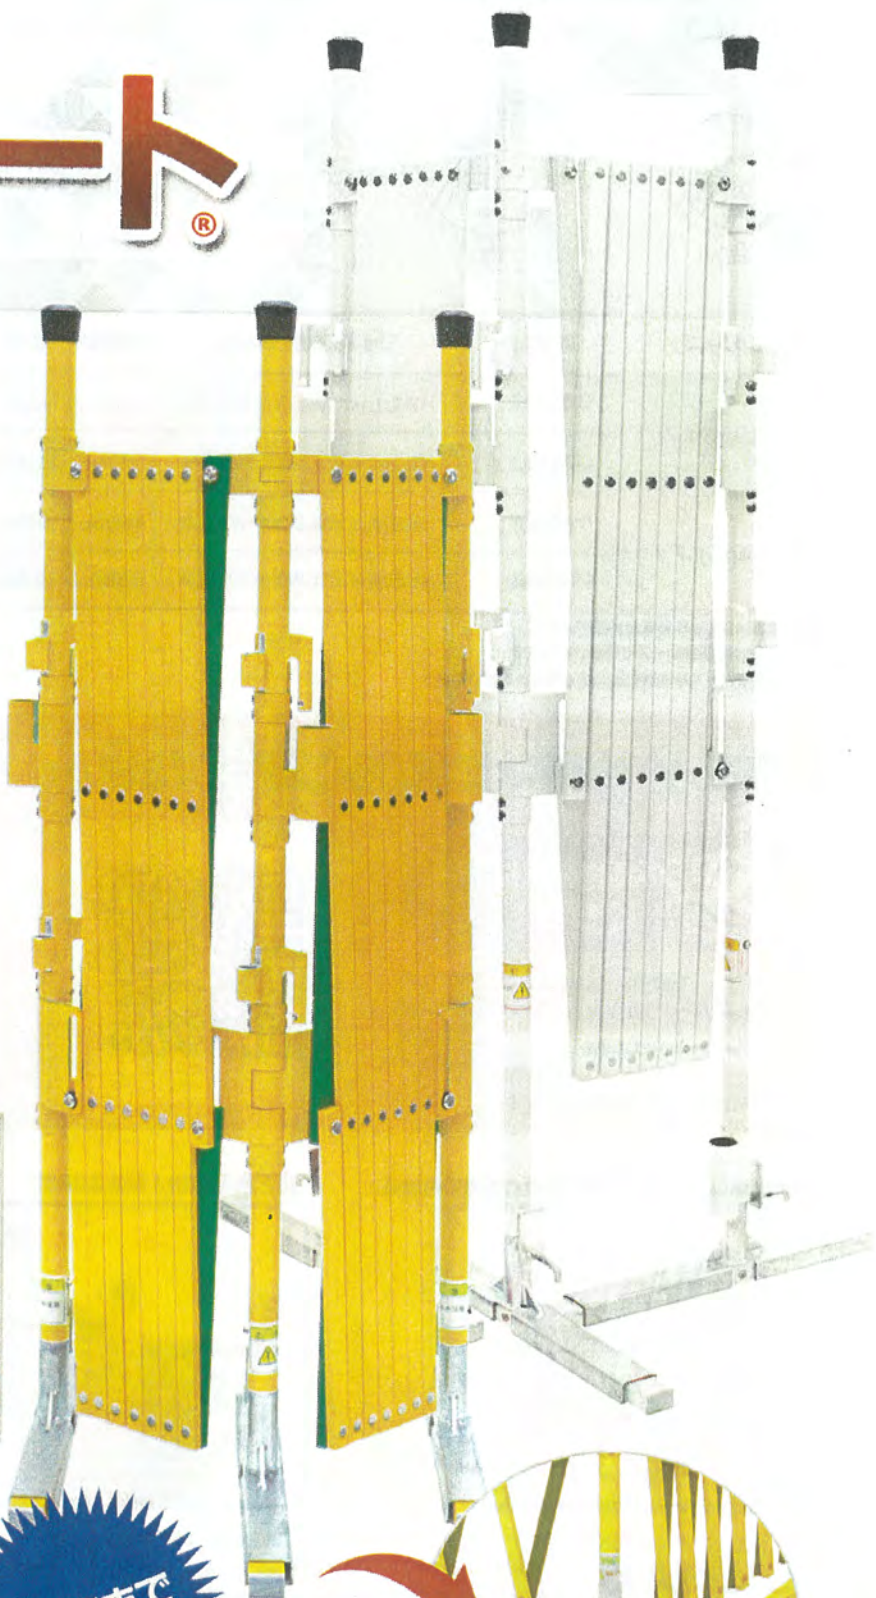

新製品

「アルミキャスターゲート ノウハウを生かしました！」

「シェアNo.1メーカー」

折れるゲート

オレゲート[®]

型式：OGシリーズ

特徴

- 固定柱不要!!
- そのまま設置/撤去しやすい
- 連結で自在に区画が作れる
- 十字型対応脚部による転倒防止

特許取得
第2021-179141号

※ オプション取付可

※ カラー3種類

用途

- スポーツ・イベント会場
- 施設の安全・防犯
- 重機の囲い
- 資材置き場や倉庫など

アルミ製で
持ち運び
ラクラク!

折り畳んで
コンパクト
収納

200度まで
開く!

OG-1133 外形寸法図

シリーズ	型式	サイズ(高さ×幅×幅)	収納幅	重量
1,100タイプ	OG1122	H1.1m × W2.0m × W2.0m	468mm	9.5kg
	OG1133	H1.1m × W3.0m × W3.0m	628mm	11.6kg
900タイプ	OG0922	H0.9m × W2.0m × W2.0m	468mm	8.6kg
	OG0933	H0.9m × W3.0m × W3.0m	628mm	10.6kg

※仕様は変更となる場合がございます
 ※160cmの梱包サイズで発送いたします
 ※型式によって脚は別梱包になる場合がございます

詳しい仕様は動画をご覧ください

QRコードは
こちら

QRコードが読み込めない場合は、
検索またはURLを直接入力してください

オレゲート youtube 検索

<https://bit.ly/2P70kjI>

| 収納時はコンパクト・折り畳むと通常の半分に

| 開き角度自由！最大200度