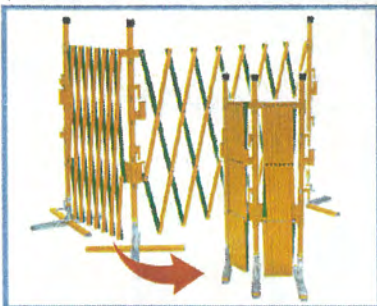

新製品

「アルミキャスターゲート ノウハウを生かしました！」

「シェアNo.1メーカー」

折れるゲート

オレゲート[®]

型式：OGシリーズ

特徴

- 固定柱不要!!
- そのまま設置/撤去しやすい
- 連結で自在に区画が作れる
- 十字型対応脚部による転倒防止

※仕様は変更となる場合がございます
 ※160cmの梱包サイズで発送いたします
 ※型式によって脚は別梱包になる場合がございます

詳しい仕様は動画をご覧ください

QRコードは
こちら

QRコードが読み込めない場合は、
検索またはURLを直接入力してください

オレゲート youtube 検索

<https://bit.ly/2P70kjI>

| 収納時はコンパクト・折り畳むと通常の半分に

| 開き角度自由！最大200度