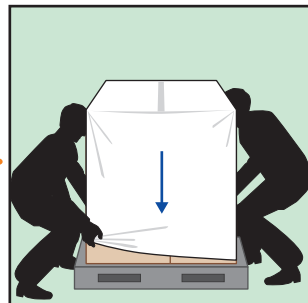

# 仕様

本体の形状：天井部蓋あり、円筒形  
 本体サイズ：折径約980×長さ約1880mm  
 材質：ポリエステル・スパンデックス  
 本体色：白

対応パレットサイズ：1100mm×1100mm  
 荷物の高さ（推奨）：1500mmまで

## 使い方

挿入口の両サイドを持つ

広げて荷物に被せる

荷物を覆うように  
下方向にひっぱる

完成! 荷物が凹凸でも  
しっかりフィット!