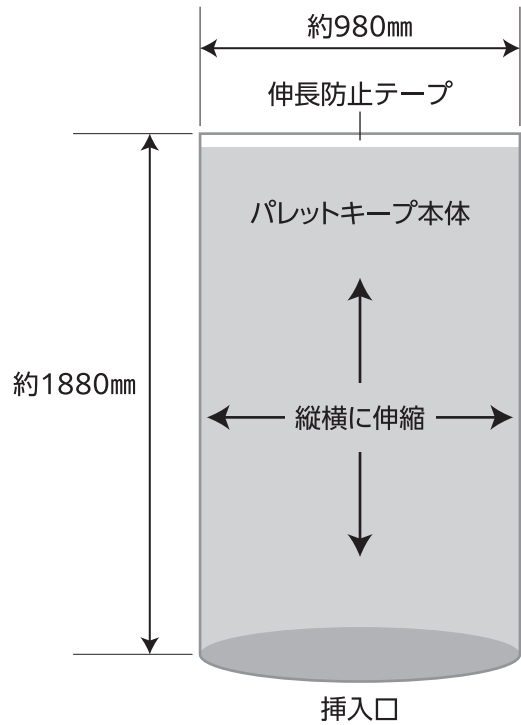

# 仕様

本体の形状：天井部蓋あり、円筒形  
 本体サイズ：折径約980×長さ約1880mm  
 材質：ポリエステル・スパンデックス  
 本体色：白

対応パレットサイズ：1100mm×1100mm  
 荷物の高さ（推奨）：1500mmまで