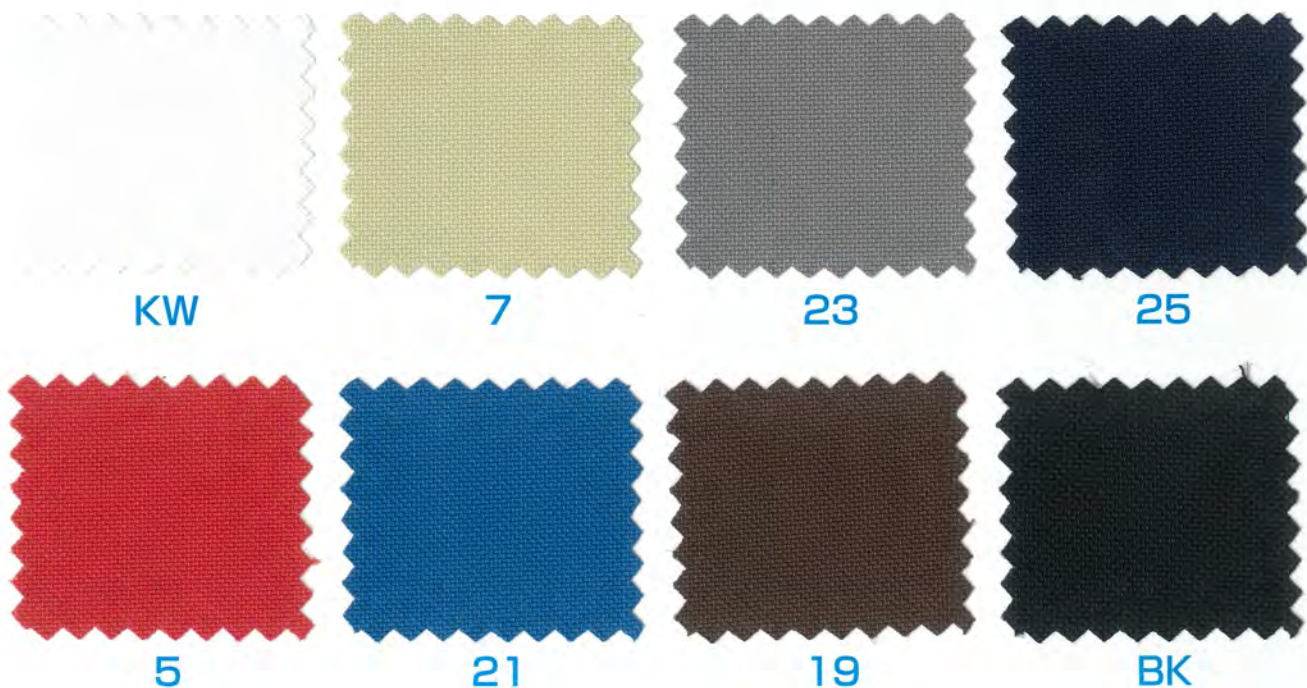

T6000

厚手トロマット

- 規格 … 155cm×50m
- 素材 … ポリエステル 100%
- 糸使い … タテ 600d
ヨコ 600d
目付 260g/m²

- 1カラー12反より別注対応も承ります。
- KWのみ防炎加工品も在庫としてあります。